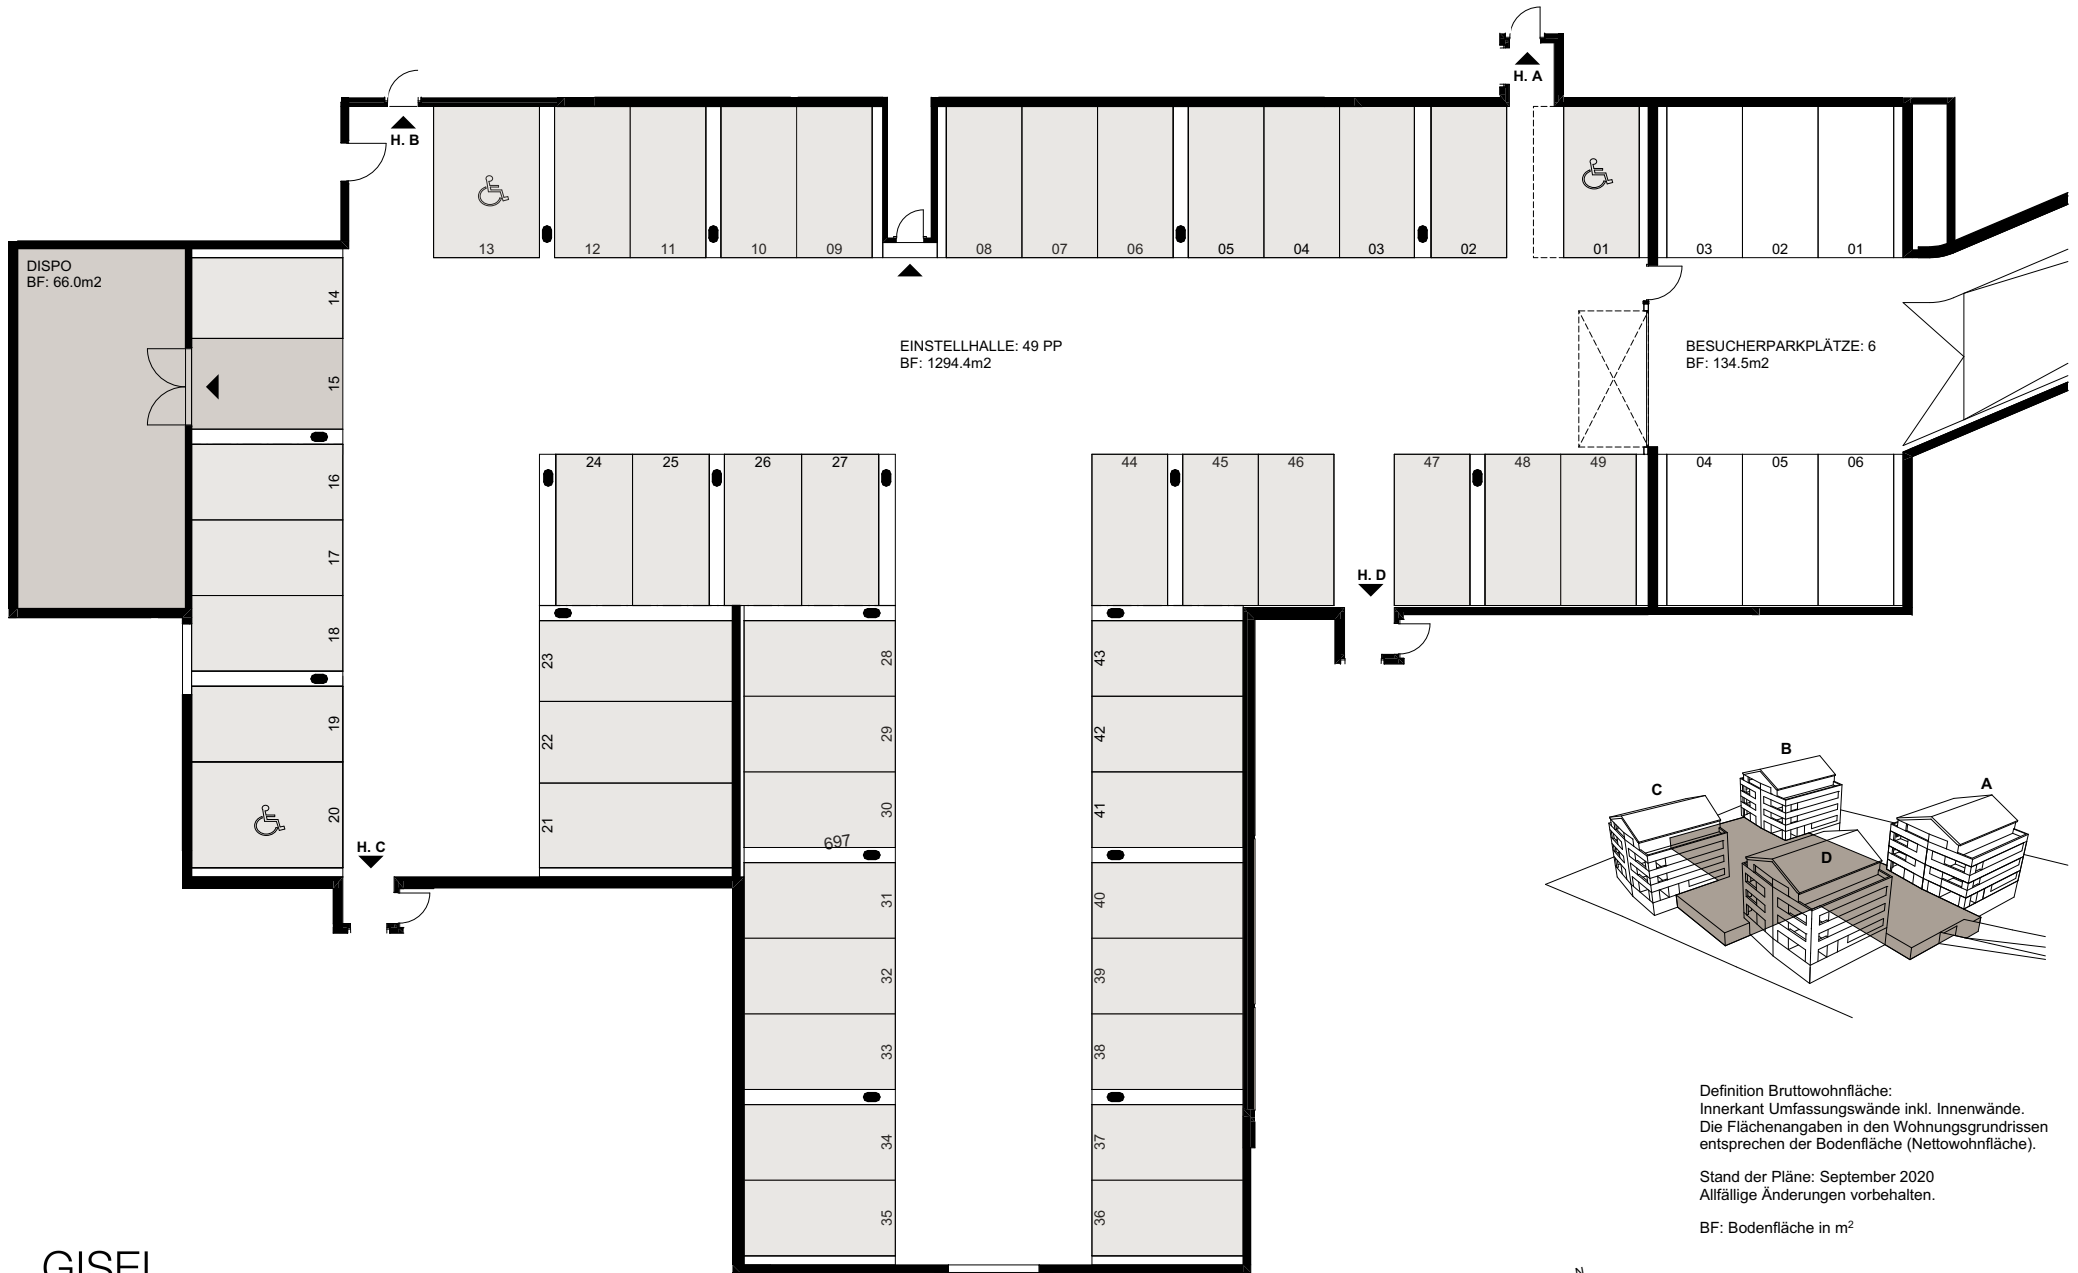

# Grundriss Einstellhalle

Definition Bruttowohnfläche:  
 Innerkant Umfassungswände inkl. Innenwände.  
 Die Flächenangaben in den Wohnungsgrundrissen  
 entsprechen der Bodenfläche (Nettowohnfläche).

Stand der Pläne: September 2020  
 Allfällige Änderungen vorbehalten.

BF: Bodenfläche in m<sup>2</sup>

Masstab